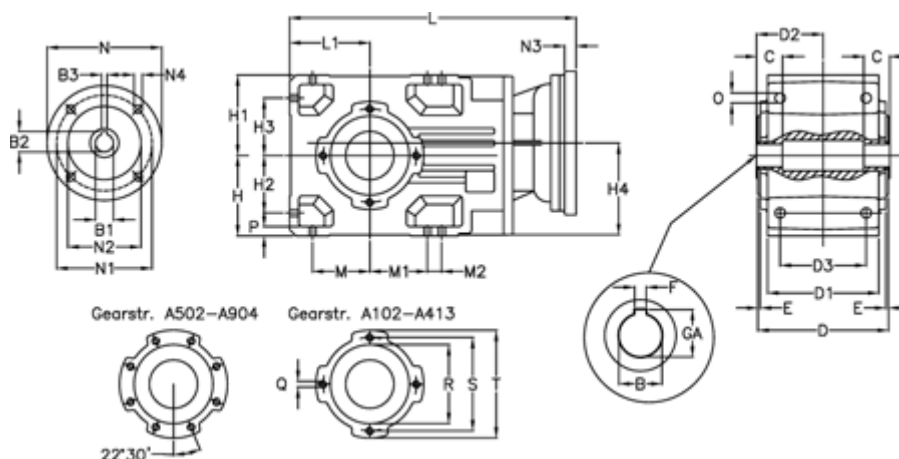

Varenummer: 296003502573245

Beskrivelse: Keglehjulsgear A352UH40-25,7-P112B5

Mål

B	= 40	D2 = 88.5	H3 = 73.0	N1 = 215	S = 130
B1	= 28	D3 = 135	H4 = 114.0	N2 = 180	T = 150
B2	= 31.3	E = 3.5	L = 389.0	N3 = 5	
B3	= 8	F = 12	L1 = 100	N4 = M12x16	
Betegnelse	= A352 UH40-xx P112 B5	GA = 43.3	M = 73.0	O = 12.0	
C	= 70	H = 100	M1 = 73.0	P = 11	
D	= 173	H1 = 100	M2 = 11	Q = M10x17	
D1	= 166	H2 = 73.0	N = 250	R = 110	